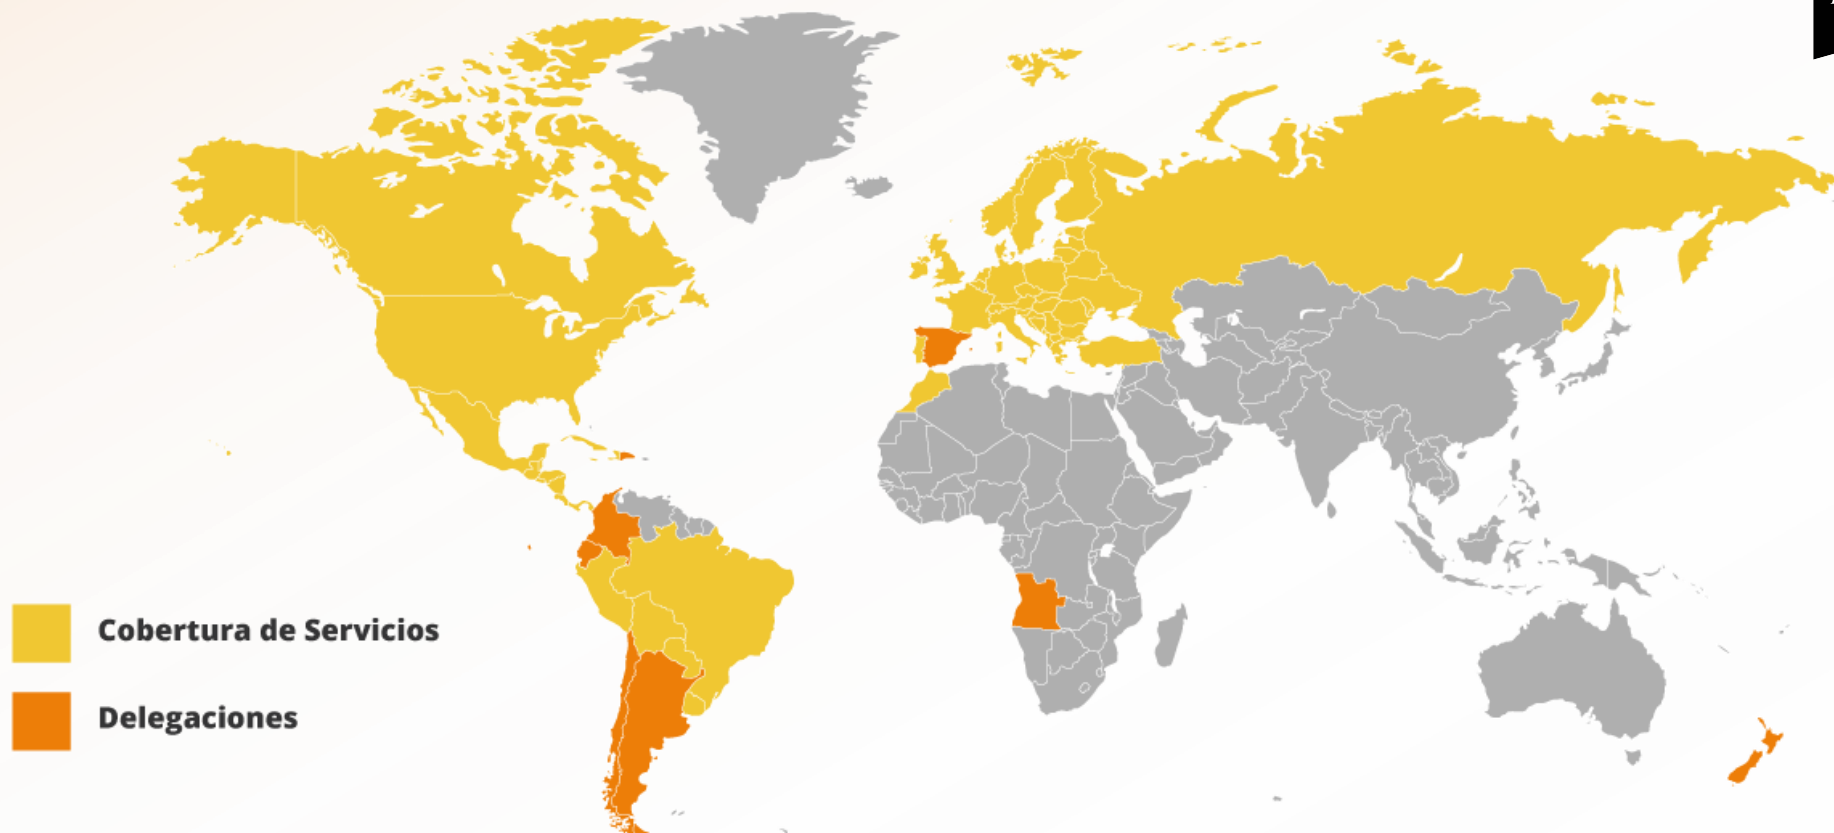

¿DONDE ESTAMOS? PLATAFORMA VIGILOO EN EL MUNDO

Vigilo

Cobertura de Servicios

Delegaciones

España (Central)

C/ Francisco Alonso 2 – Of 26
28660 – Boadilla del Monte
Madrid

Angola

Rua do Paraiso s/n
Município do Cazenga
Luanda - Angola